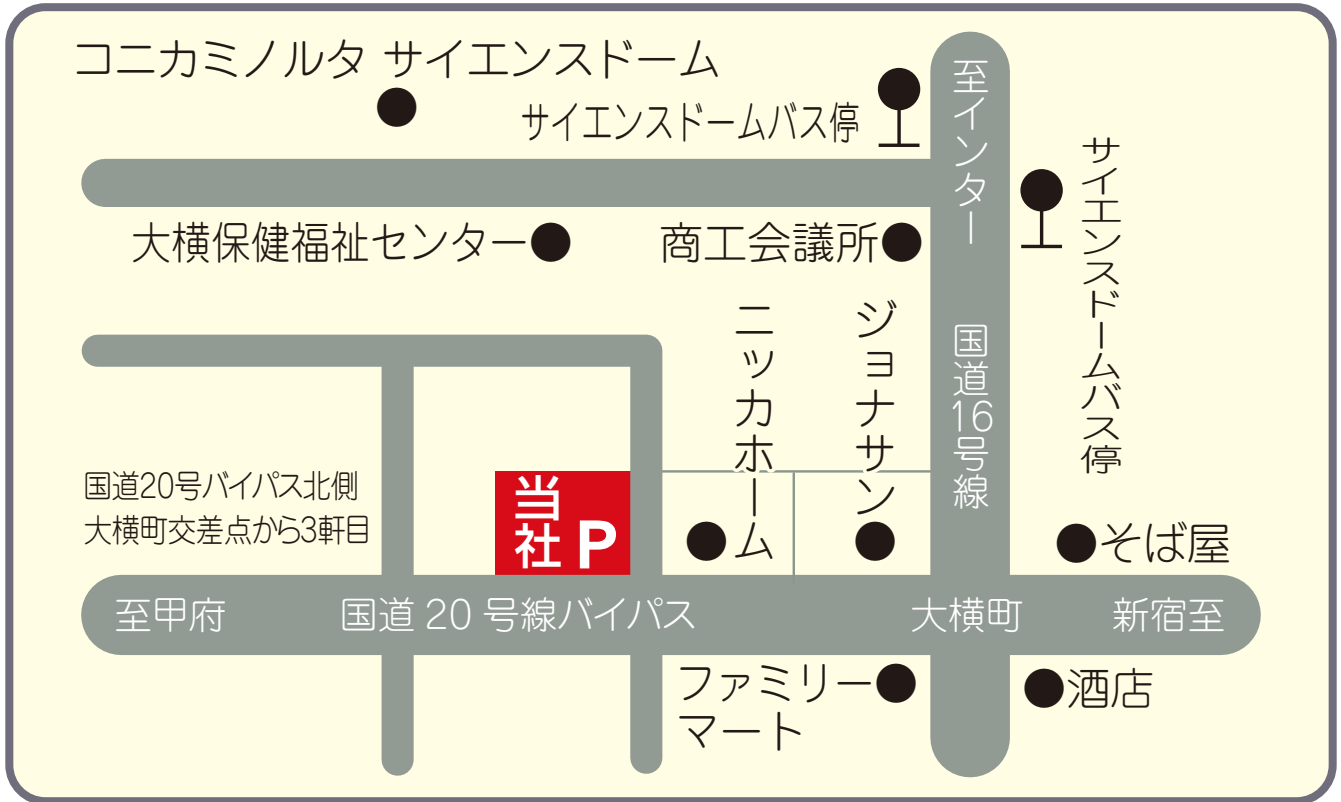

有限会社エーアイ印刷 アクセスマップ

■車

中央自動車道八王子I.Cより八王子市街地方面へ約2km。
国道20号バイパスと国道16号線の交差点(大横町)より国道20号バイパス沿い3軒目。

■京王八王子駅・JR八王子駅北口よりバス

京王八王子駅またはJR八王子駅北口から西東京バス「みつい台」「創価大学循環(八日町経由)」「純心学園(左入経由)」行き約10分。バス停「サイエンスドーム」下車徒歩2分。
※各方面とも、「急行・準急」「バイパス経由」「ひよどり山経由」は止まりませんのでご注意ください。